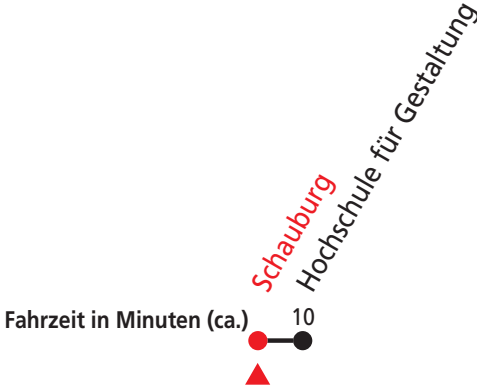

SONDERFAHRPLAN zum 3D-Festival BEYOND
Schauburg - Hochschule für Gestaltung (gültig vom 27.05. bis 29.05.11)

Gültig ab 12.12.2010

Am 24. und 31.12. Verkehr wie samstags

	Freitag	Samstag	Sonntag
0			
1			
2			
3			
4			
5			
6			
7			
8			
9			
10			
11			
12			
13			
14	30		30
15		15	
16			
17	00		00
18		15	
19			30
20			
21			
22			
23			

Sonderfahrplan zum 3D-Festival BEYOND.