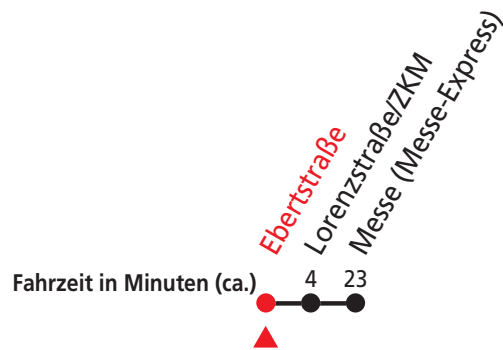

Fahrplan zur Messe "EUNIQUE" vom 27.05. bis 29.05.2011

Karlsruhe Hbf Vorplatz - Messe (Messe-Express)

Messe-Express 27.05 bis 29.05.2011

Am 24. und 31.12. Verkehr wie samstags

🕒	Montag - Freitag	Samstag	Sonn- und Feiertag
0			
1			
2			
3			
4			
5			
6			
7			
8			
9	00	00	00
10	30	30	30
11	00 30	00 30	00 30
12	00 30	00 30	00 30
13	00 30	00 30	00 30
14	00 30	00 30	00 30
15	00 30	00 30	00 30
16	00 30	00 30	00 30
17	00 30	00 30	00 30
18	00 30	00 30	00 30
19	00	00	00
20			
21			
22			
23			

Fahrten verkehren zur Messe „EUNIQUE/Design am Oberrhein“ vom 27.05. bis 29.05.2011