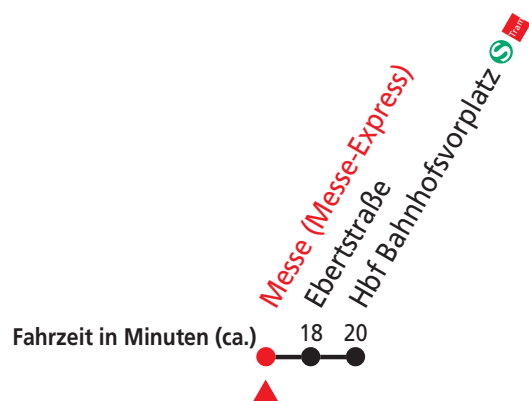

# Fahrplan zur Messe "EUNIQUE" vom 26.05. bis 29.05.2011 Messe (Messe-Express) - Karlsruhe Hbf Vorplatz

Bewegt alle.

Messe-Express 27.05 bis 29.05.2011

Am 24. und 31.12. Verkehr wie samstags

	Montag - Freitag	Samstag	Sonn- und Feiertag
0			
1			
2			
3			
4			
5			
6			
7			
8			
9			
10	28 <sub>A</sub> 58 <sub>A</sub>	28 58	28 58
11	28 <sub>A</sub> 58 <sub>A</sub>	28 58	28 58
12	28 <sub>A</sub> 58 <sub>A</sub>	28 58	28 58
13	28 <sub>A</sub> 58 <sub>A</sub>	28 58	28 58
14	28 <sub>A</sub> 58 <sub>A</sub>	28 58	28 58
15	28 <sub>A</sub> 58 <sub>A</sub>	28 58	28 58
16	28 <sub>A</sub> 58 <sub>A</sub>	28 58	28 58
17	02 <sub>B</sub> 28 <sub>A</sub> 32 <sub>B</sub> 58 <sub>A</sub>	28 58	28 58
18	02 <sub>B</sub> 28 <sub>A</sub> 32 <sub>B</sub> 58 <sub>A</sub>	28 58	28 58
19	02 <sub>B</sub> 28 <sub>A</sub> 32 <sub>B</sub>	28	28
20	02 <sub>B</sub> 32 <sub>B</sub>		
21	02 <sub>B</sub> 32 <sub>B</sub>		
22	02 <sub>B</sub>		
23			