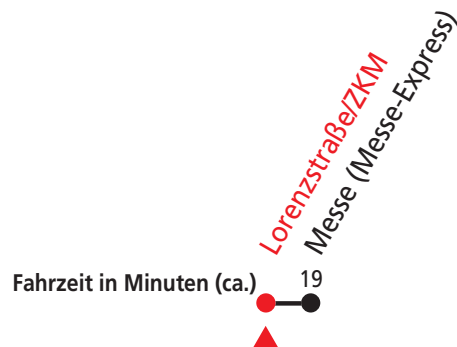

Fahrten verkehren zur Messe „EUNIQUE/Design am Oberrhein“ vom 27.05. bis 29.05.2011

# Fahrplan zur Messe "EUNIQUE" vom 27.05. bis 29.05.2011 Karlsruhe Hbf Vorplatz - Messe (Messe-Express)

Bewegt alle.

Messe-Express 27.05 bis 29.05.2011

Am 24. und 31.12. Verkehr wie samstags

🕒	Montag - Freitag	Samstag	Sonn- und Feiertag
0			
1			
2			
3			
4			
5			
6			
7			
8			
9	04	04	04
10	34	34	34
11	04 34	04 34	04 34
12	04 34	04 34	04 34
13	04 34	04 34	04 34
14	04 34	04 34	04 34
15	04 34	04 34	04 34
16	04 34	04 34	04 34
17	04 34	04 34	04 34
18	04 34	04 34	04 34
19	04	04	04
20			
21			
22			
23			