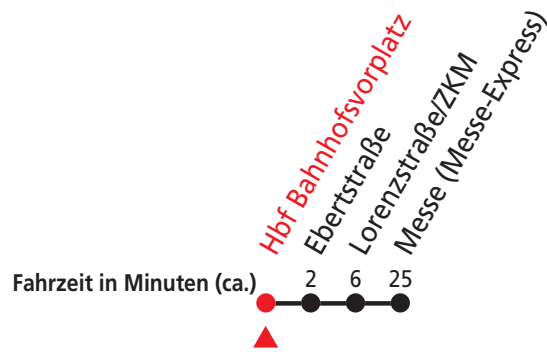

# Fahrplan zur Messe "EUNIQUE" vom 26.05. bis 29.05.2011 Karlsruhe Hbf Vorplatz - Messe (Messe-Express)

Messe-Express 26.05 bis 29.05.2011

Am 24. und 31.12. Verkehr wie samstags

Uhrzeit	Montag - Freitag	Samstag	Sonn- und Feiertag
0			
1			
2			
3			
4			
5			
6			
7			
8			
9	58 <sub>B</sub>	58	58
10	28 <sub>B</sub> 58 <sub>B</sub>	28 58	28 58
11	28 <sub>B</sub> 58 <sub>B</sub>	28 58	28 58
12	28 <sub>B</sub> 58 <sub>B</sub>	28 58	28 58
13	28 <sub>B</sub> 58 <sub>B</sub>	28 58	28 58
14	28 <sub>B</sub> 58 <sub>B</sub>	28 58	28 58
15	28 <sub>B</sub> 58 <sub>B</sub>	28 58	28 58
16	28 <sub>B</sub> 38 <sub>A</sub> 58 <sub>B</sub>	28 58	28 58
17	08 <sub>A</sub> 28 <sub>B</sub> 38 <sub>A</sub> 58 <sub>B</sub>	28 58	28 58
18	08 <sub>A</sub> 28 <sub>B</sub> 38 <sub>A</sub> 58 <sub>B</sub>	28 58	28 58
19	08 <sub>A</sub> 38 <sub>A</sub>		
20	08 <sub>A</sub> 38 <sub>A</sub>		
21	08 <sub>A</sub> 38 <sub>A</sub>		
22			
23			